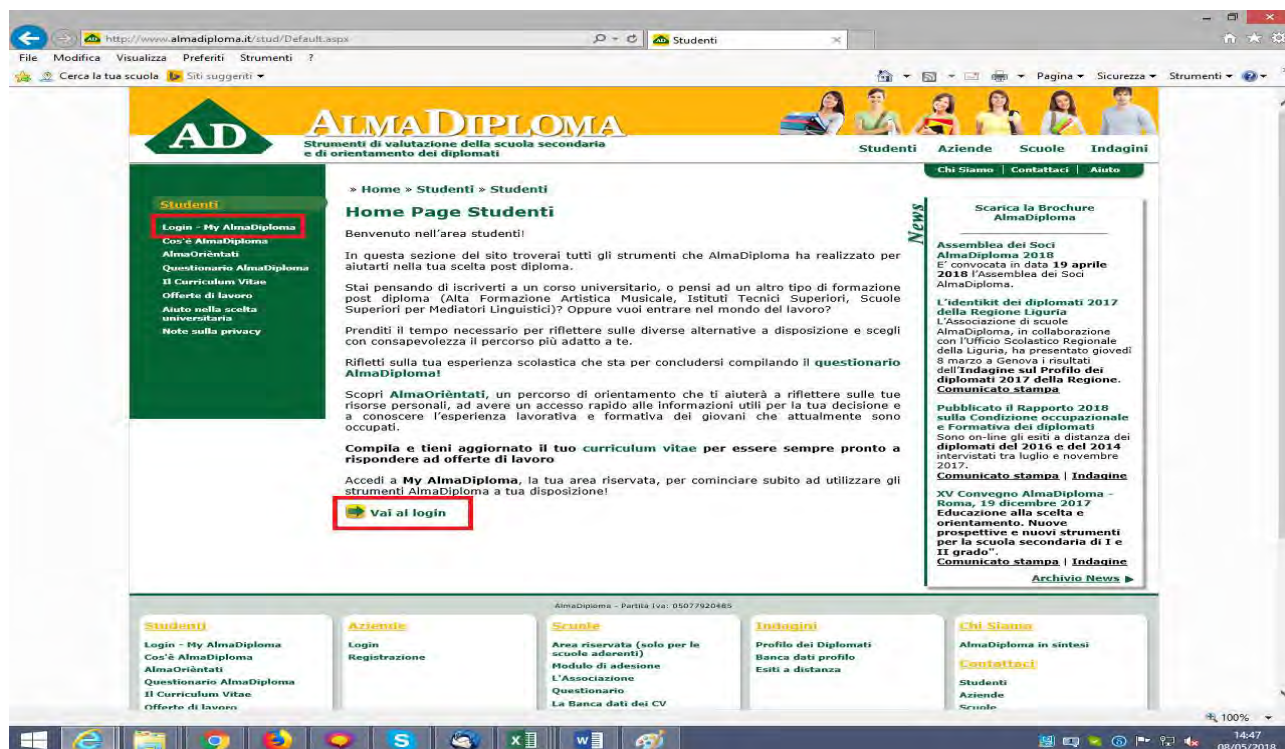

ATTIVITA' PER CLASSI QUINTE

- QUESTIONARIO ALMADIPLOMA,
- CURRICULUM VITAE,
- PERCORSO LA MIA SCELTA & ALMAORIENTATI

Passi da effettuare:

- Lo studente va sul sito AlmaDiploma (www.almadiploma.it)
- Clicca sulla sezione Studenti

- Da questa pagina clicca "Vai al Login" (in basso) oppure su "Login - My AlmaDiploma" (prima voce colonna verde a sinistra)

- Inserisce le credenziali AlmaDiploma che gli sono arrivate via mail

QUESTIONARIO ALMADIPLOMA