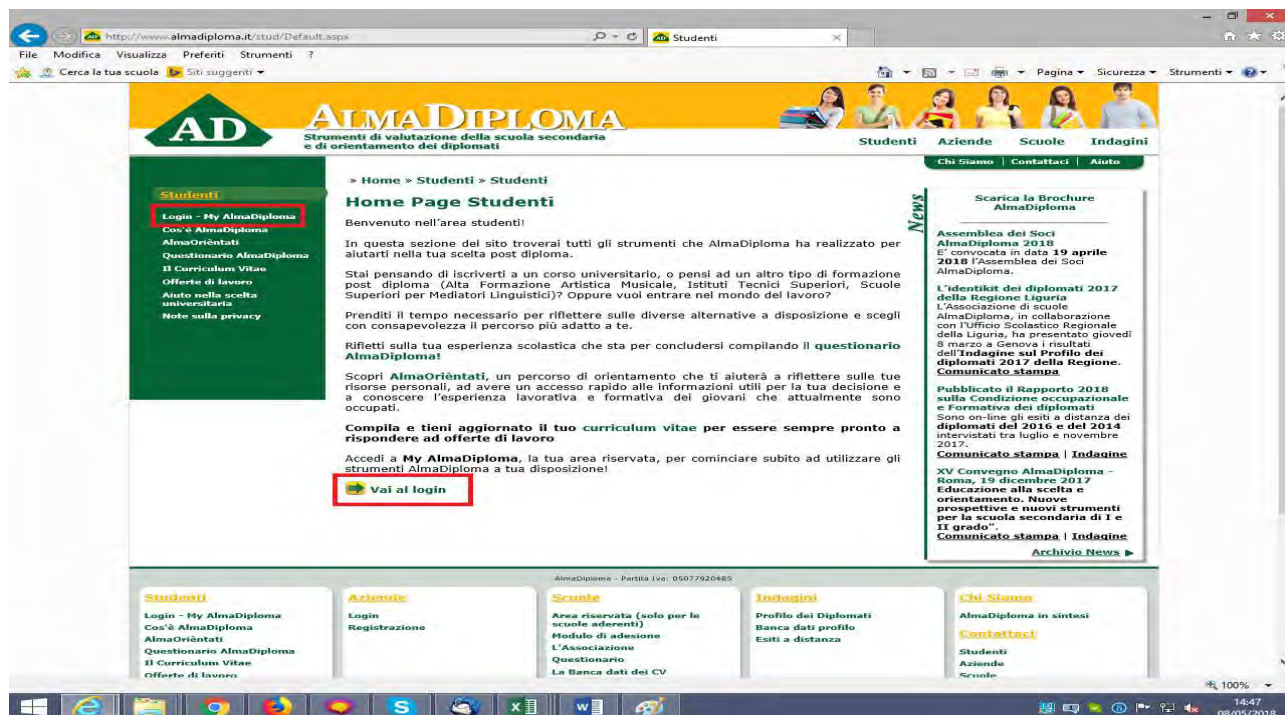

– PERCORSO LA MIA SCELTA & ALMAORIENTATI – CURRICULUM VITAE

Passi da effettuare:

- Lo studente va sul sito AlmaDiploma (www.almadiploma.it)
- Clicca sulla sezione Studenti

- Da questa pagina clicca "Vai al Login" (in basso) oppure su "Login - My AlmaDiploma" (prima voce colonna verde a sinistra)

- Inserisce le credenziali AlmaDiploma che gli sono arrivate via mail

The screenshot shows the AlmaDiploma website's login interface. At the top, there is a navigation bar with the AlmaDiploma logo and the tagline "Strumenti di valutazione della scuola secondaria e di orientamento dei diplomati". The main navigation menu includes "Studenti", "Aziende", "Scuole", and "Indagini". A secondary menu contains "Chi Siamo", "Contattaci", and "Aiuto".