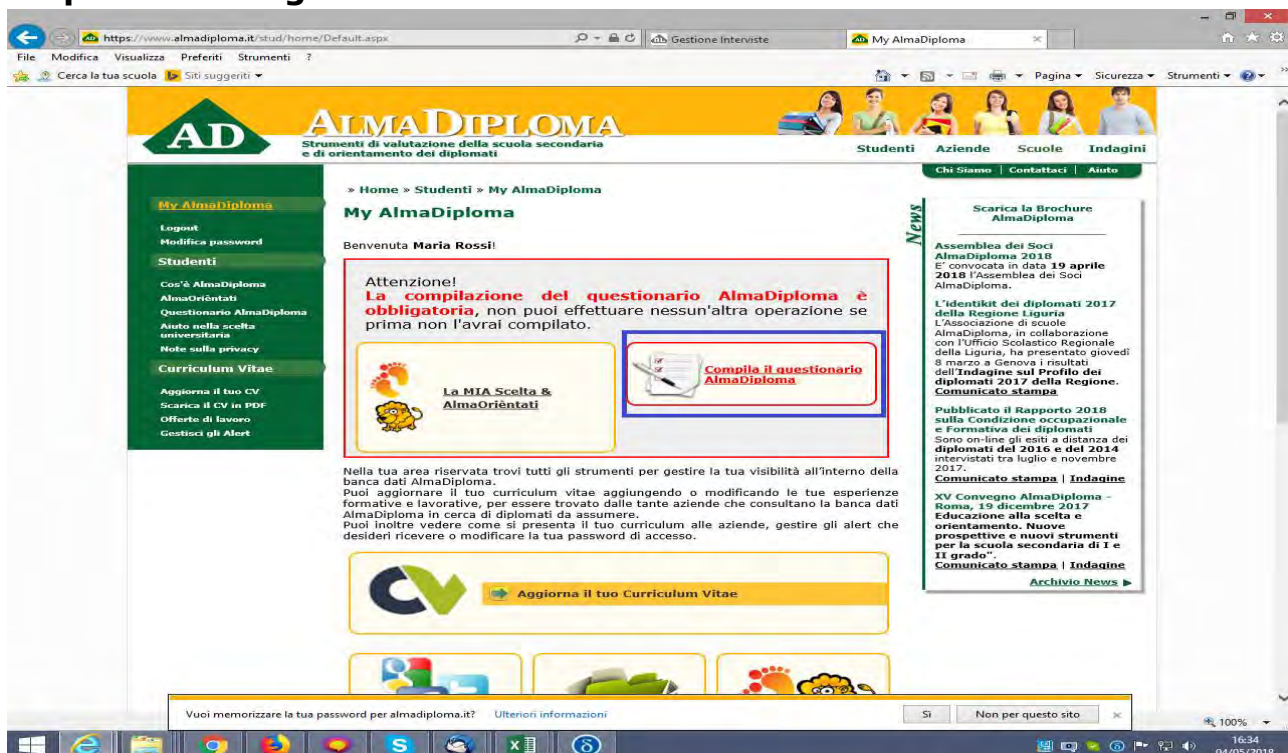

ATTIVITA' PER CLASSI QUINTE

- QUESTIONARIO ALMADIPLOMA,
- CURRICULUM VITAE,
- PERCORSO LA MIA SCELTA & ALMAORIENTATI

Passi da effettuare:

- Lo studente va sul sito AlmaDiploma (www.almadiploma.it)
- Clicca sulla sezione Studenti

- Da questa pagina clicca "Vai al Login" (in basso) oppure su "Login - My AlmaDiploma" (prima voce colonna verde a sinistra)

- Inserisce le credenziali AlmaDiploma che gli sono arrivate via mail

QUESTIONARIO ALMADIPLOMA

- Accede così alla pagina My AlmaDiploma. Per compilare il questionario AlmaDiploma clicca semplicemente sulla voce "Compila il questionario AlmaDiploma" presente sulla destra ed evidenziata in blu in questa immagine.